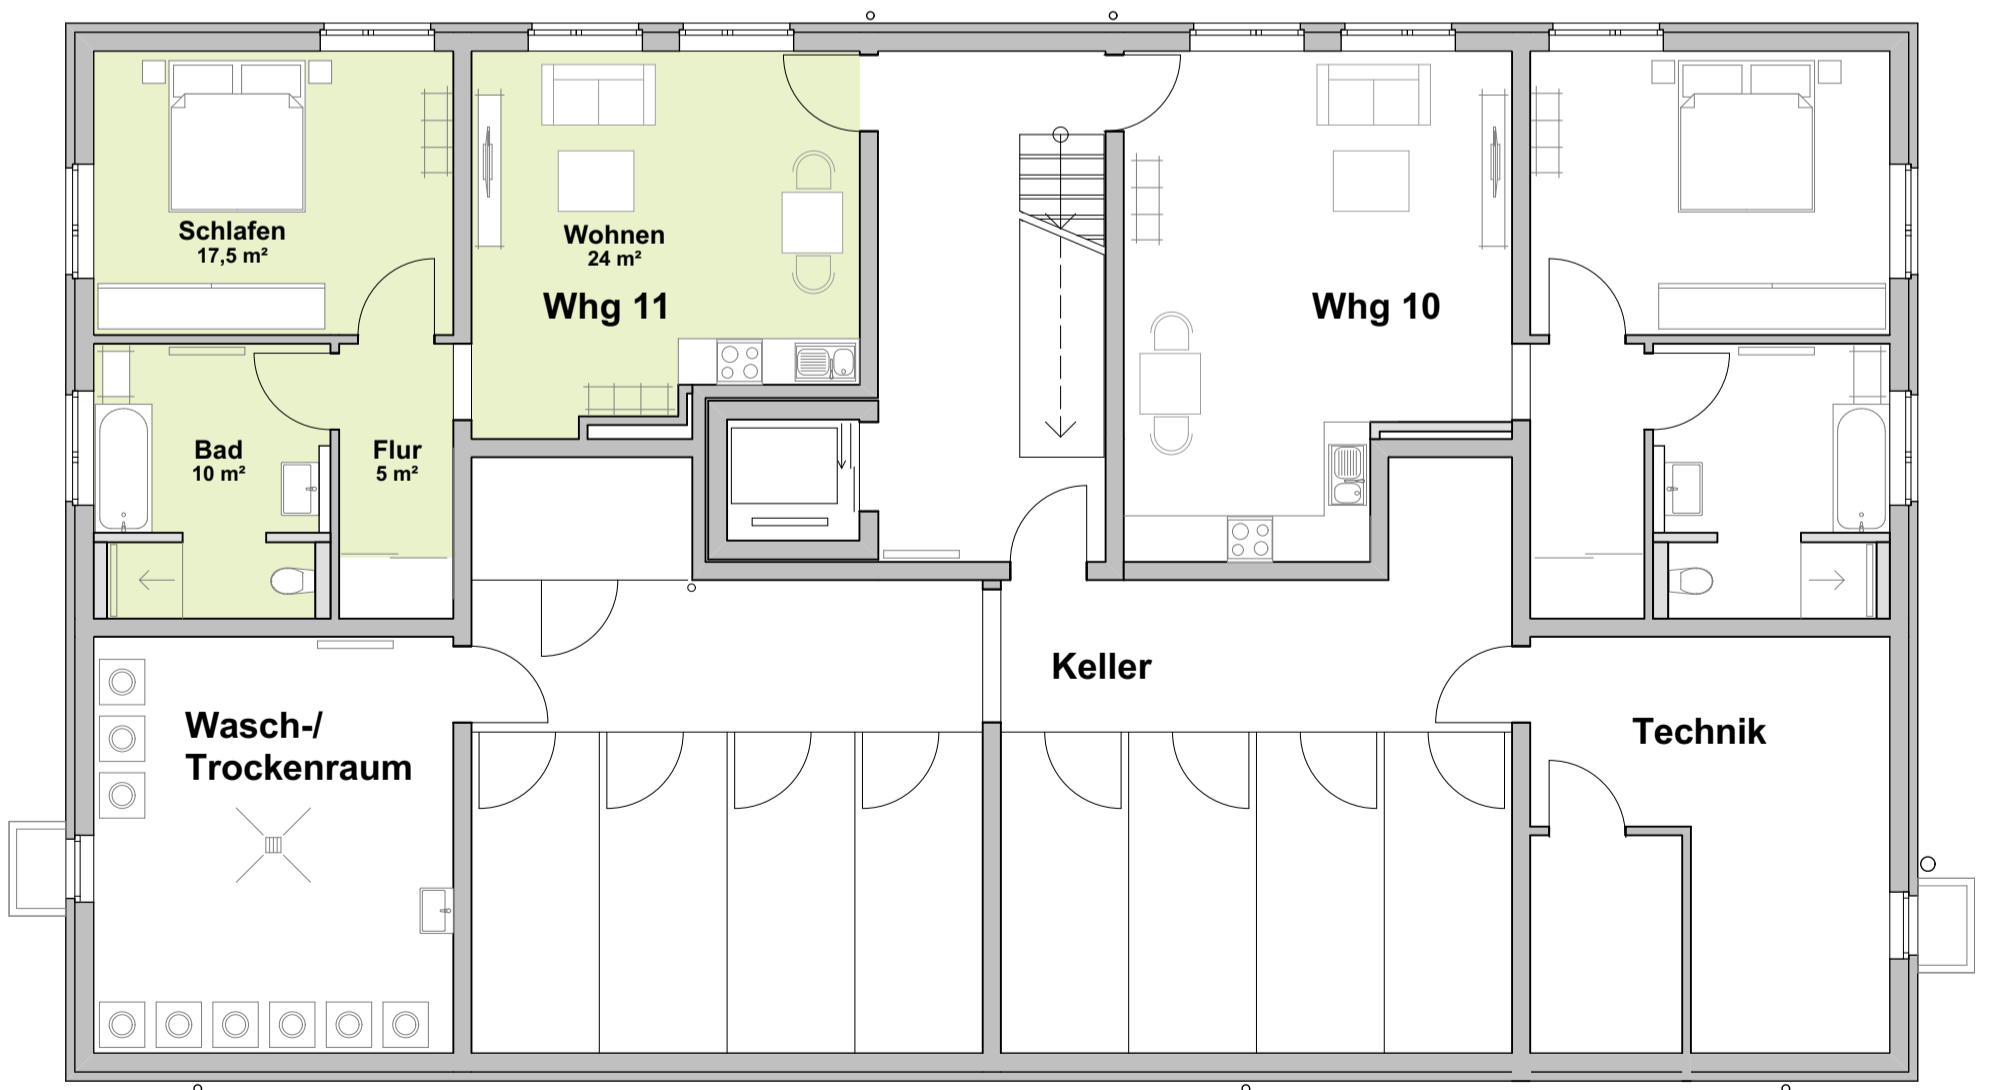

Erdgeschoss

Kellergeschoss

Whg 11
Wohnfläche UG ca. 56,5 m²