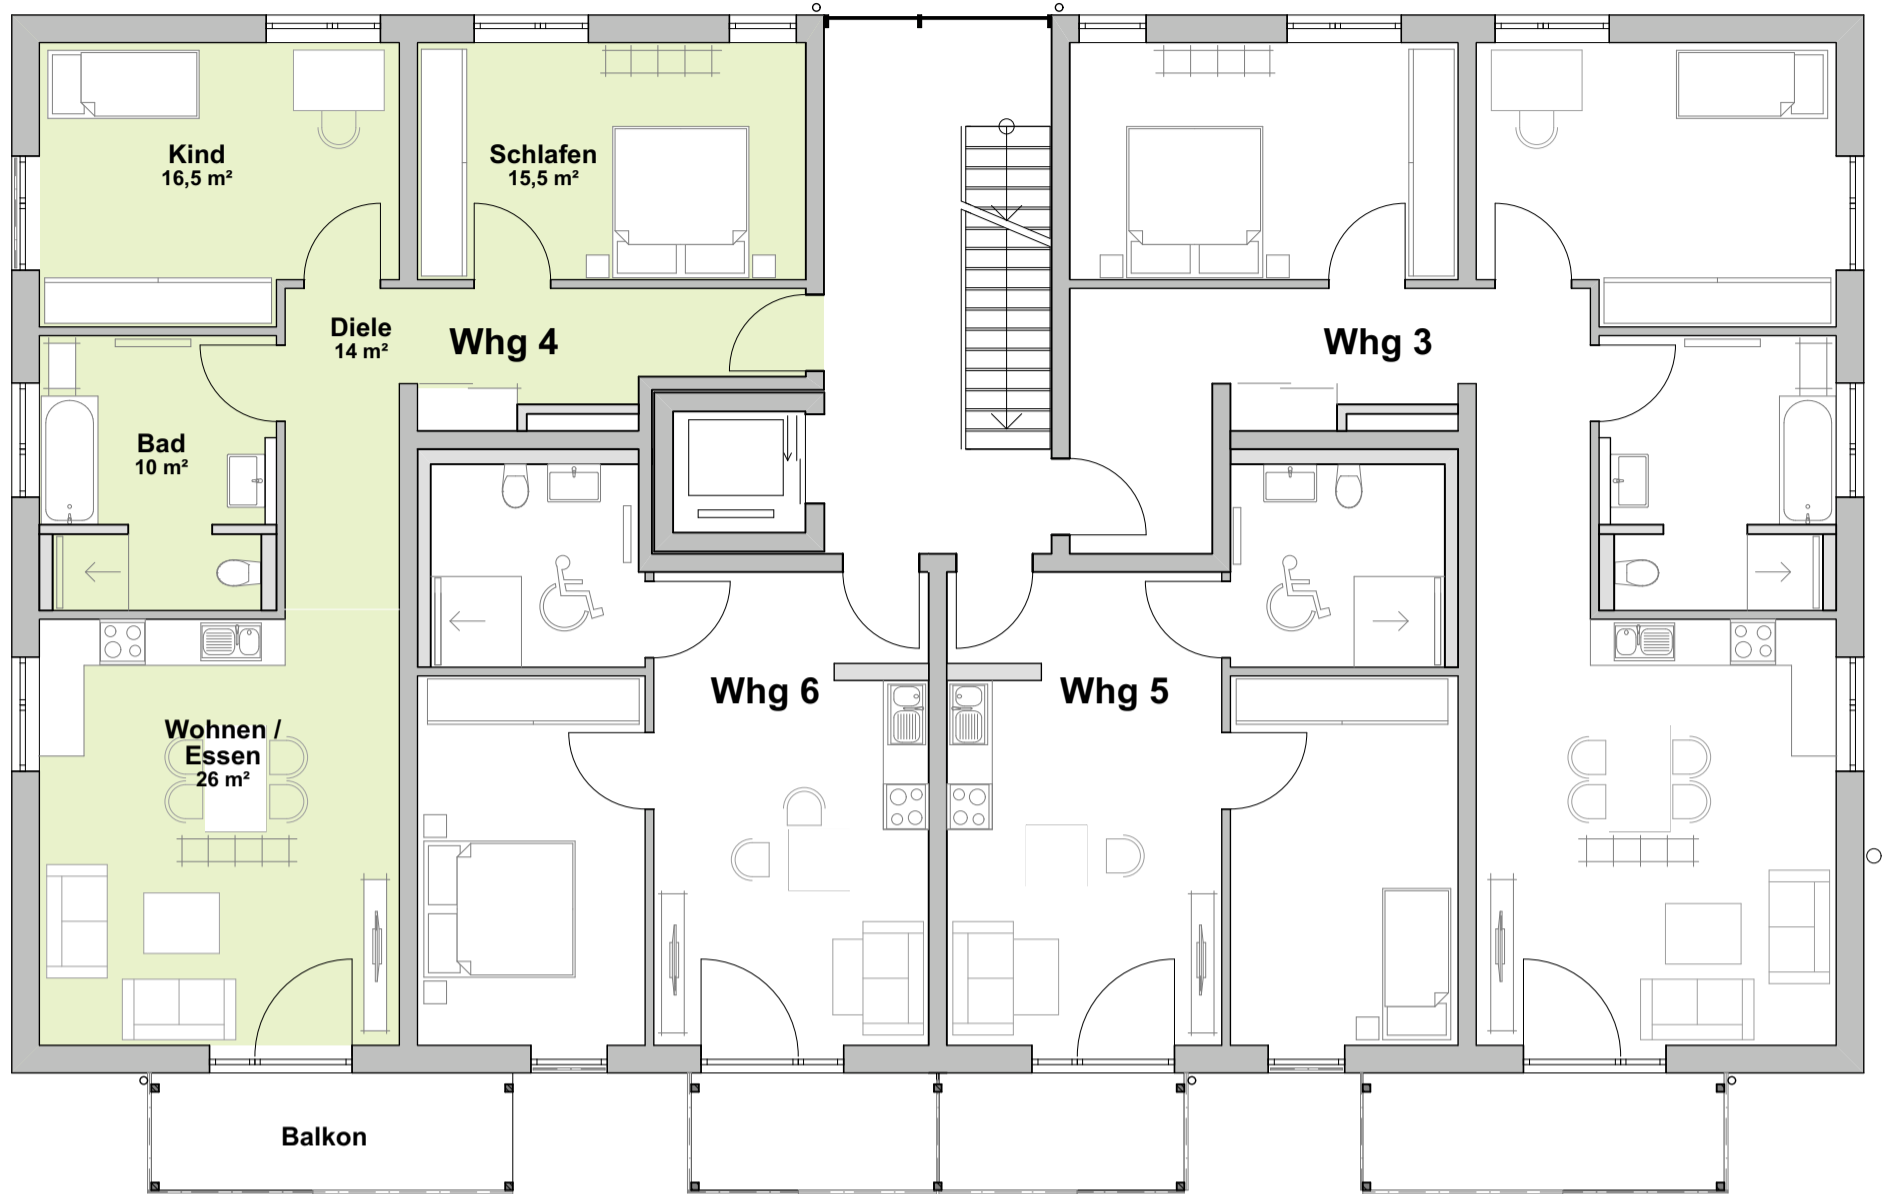

1. Obergeschoss

Whg 4

Wohnfläche 1.OG ca. 82 m²
zzgl. Balkon und Kellerabteil

Kellergeschoss