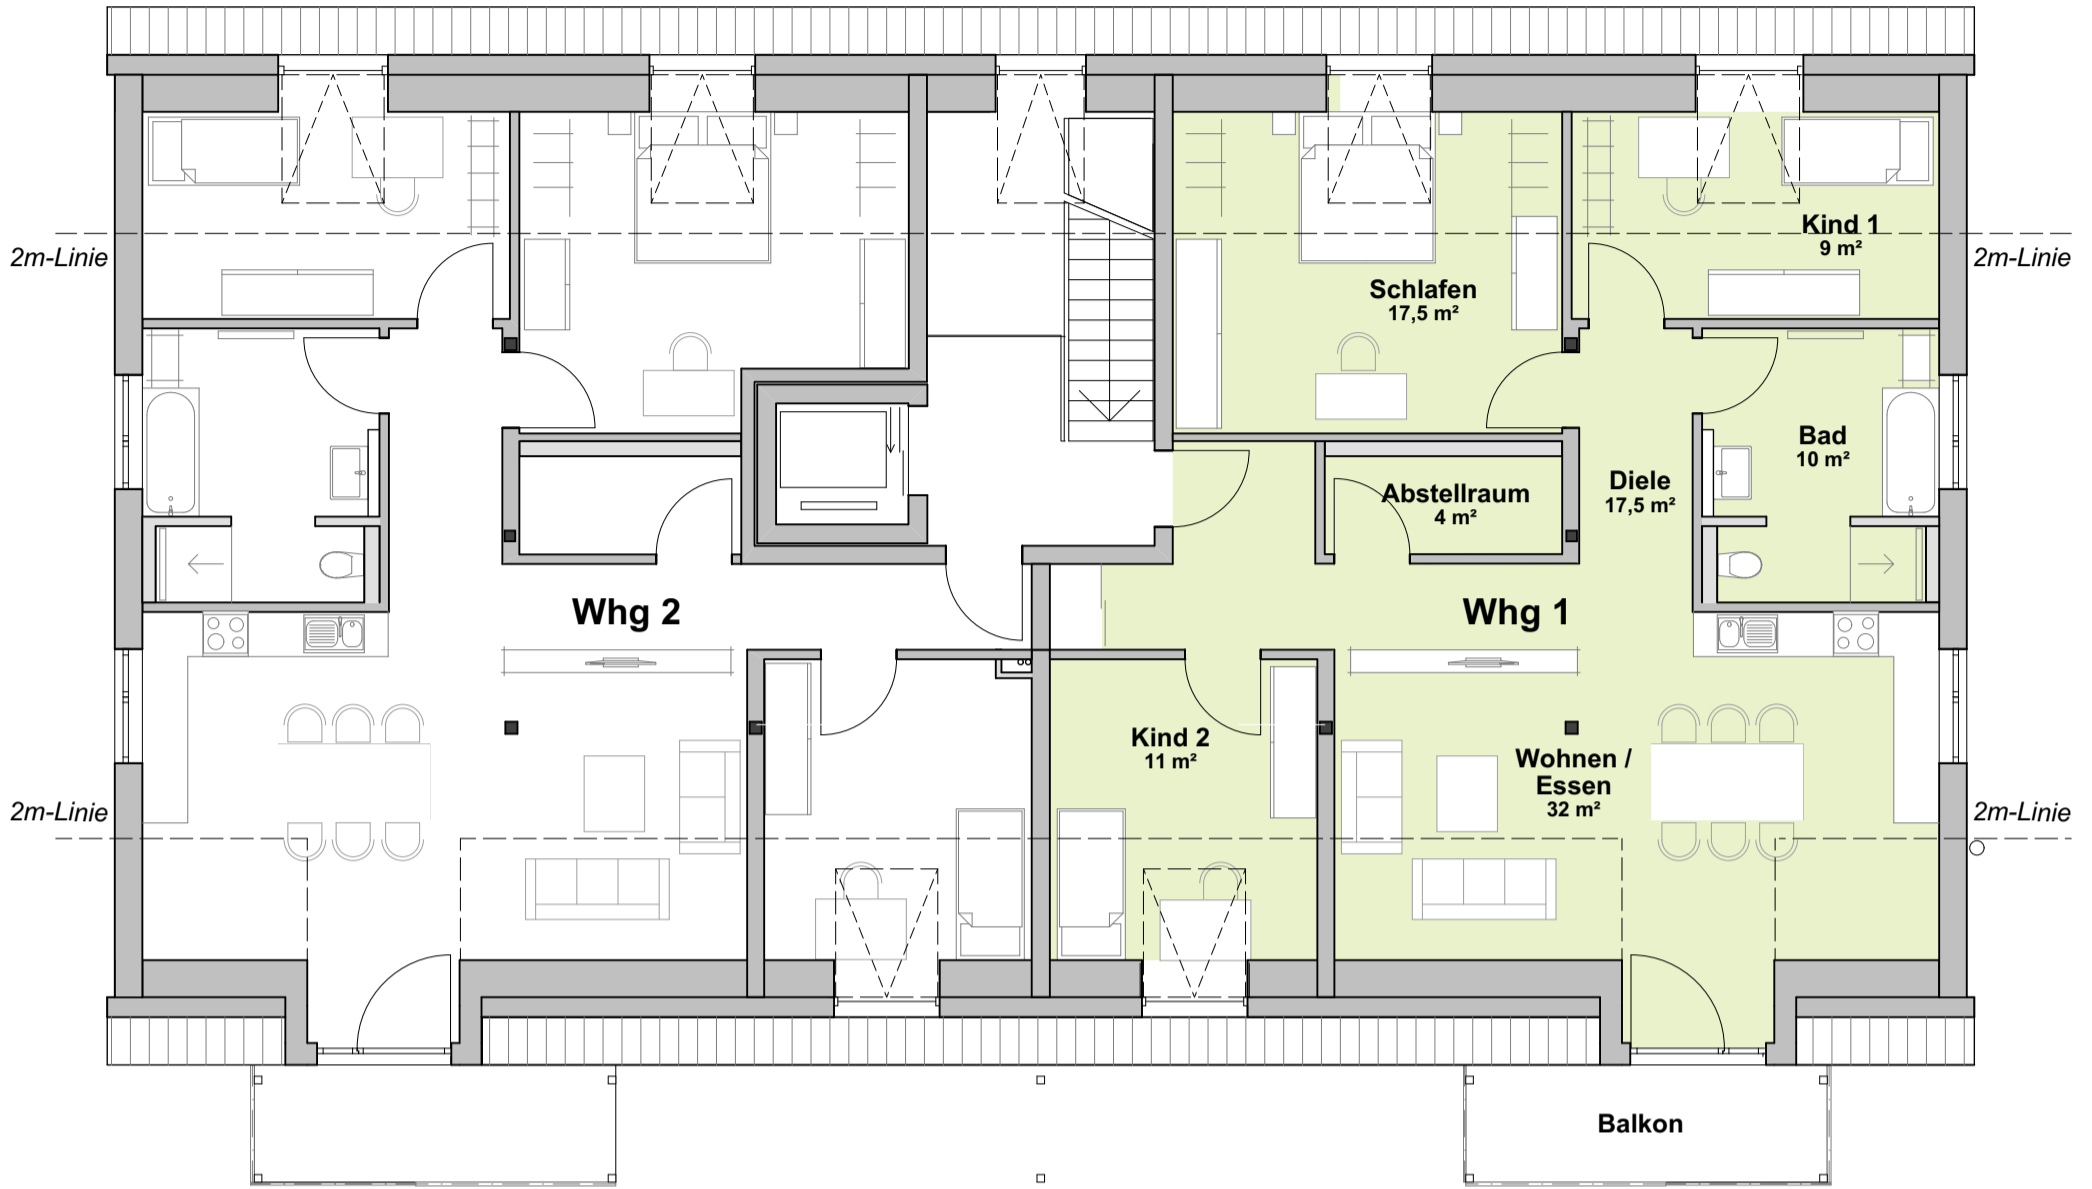

Dachgeschoss

Whg 1
Wohnfläche DG ca. 101 m²
zzgl. Balkon und Kellerabteil

Kellergeschoss