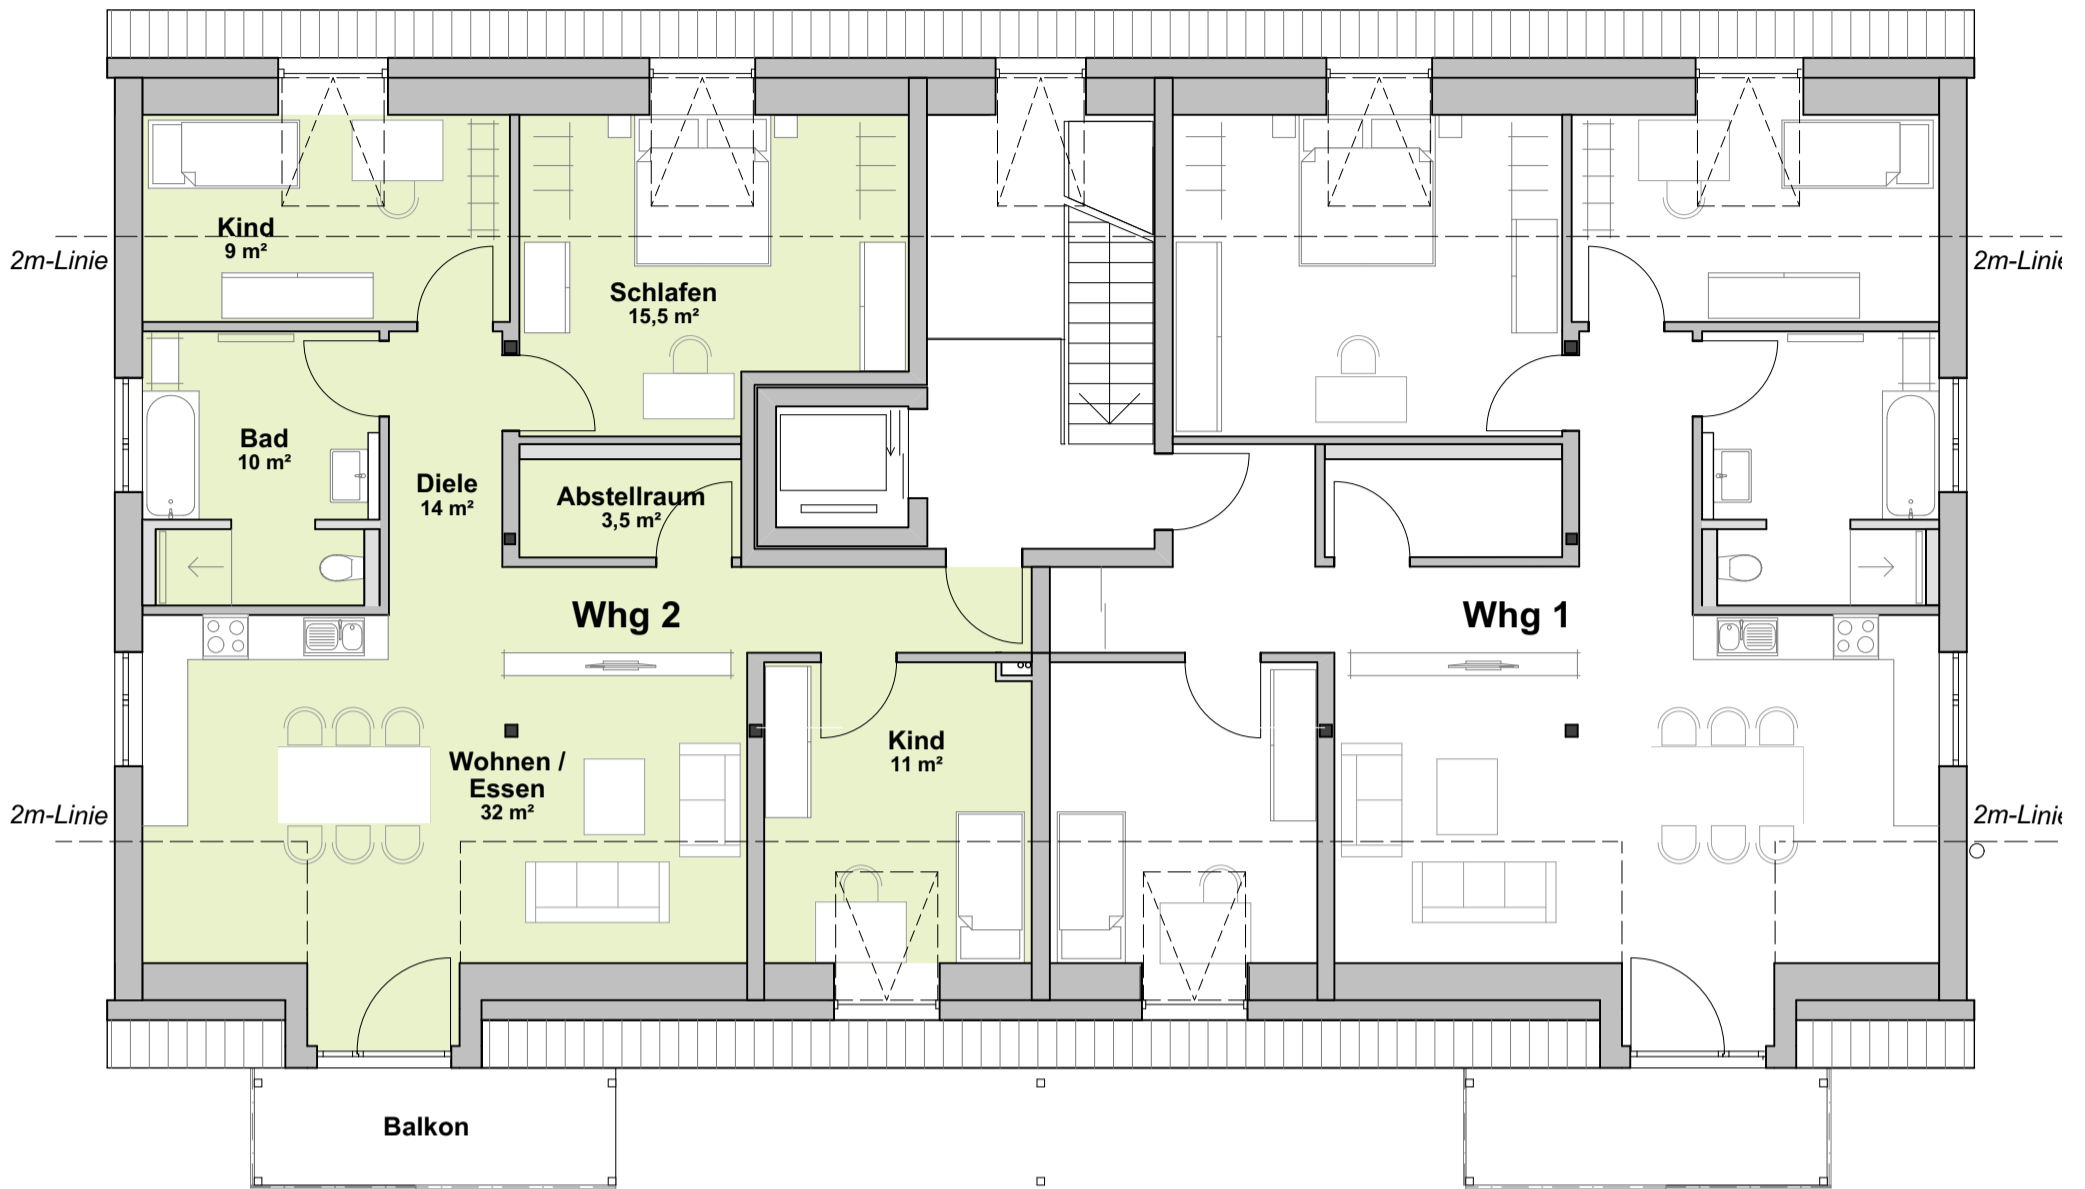

## Dachgeschoss

### Whg 2

Wohnfläche DG ca. 95 m<sup>2</sup>  
zzgl. Balkon und Kellerabteil

## Kellergeschoss