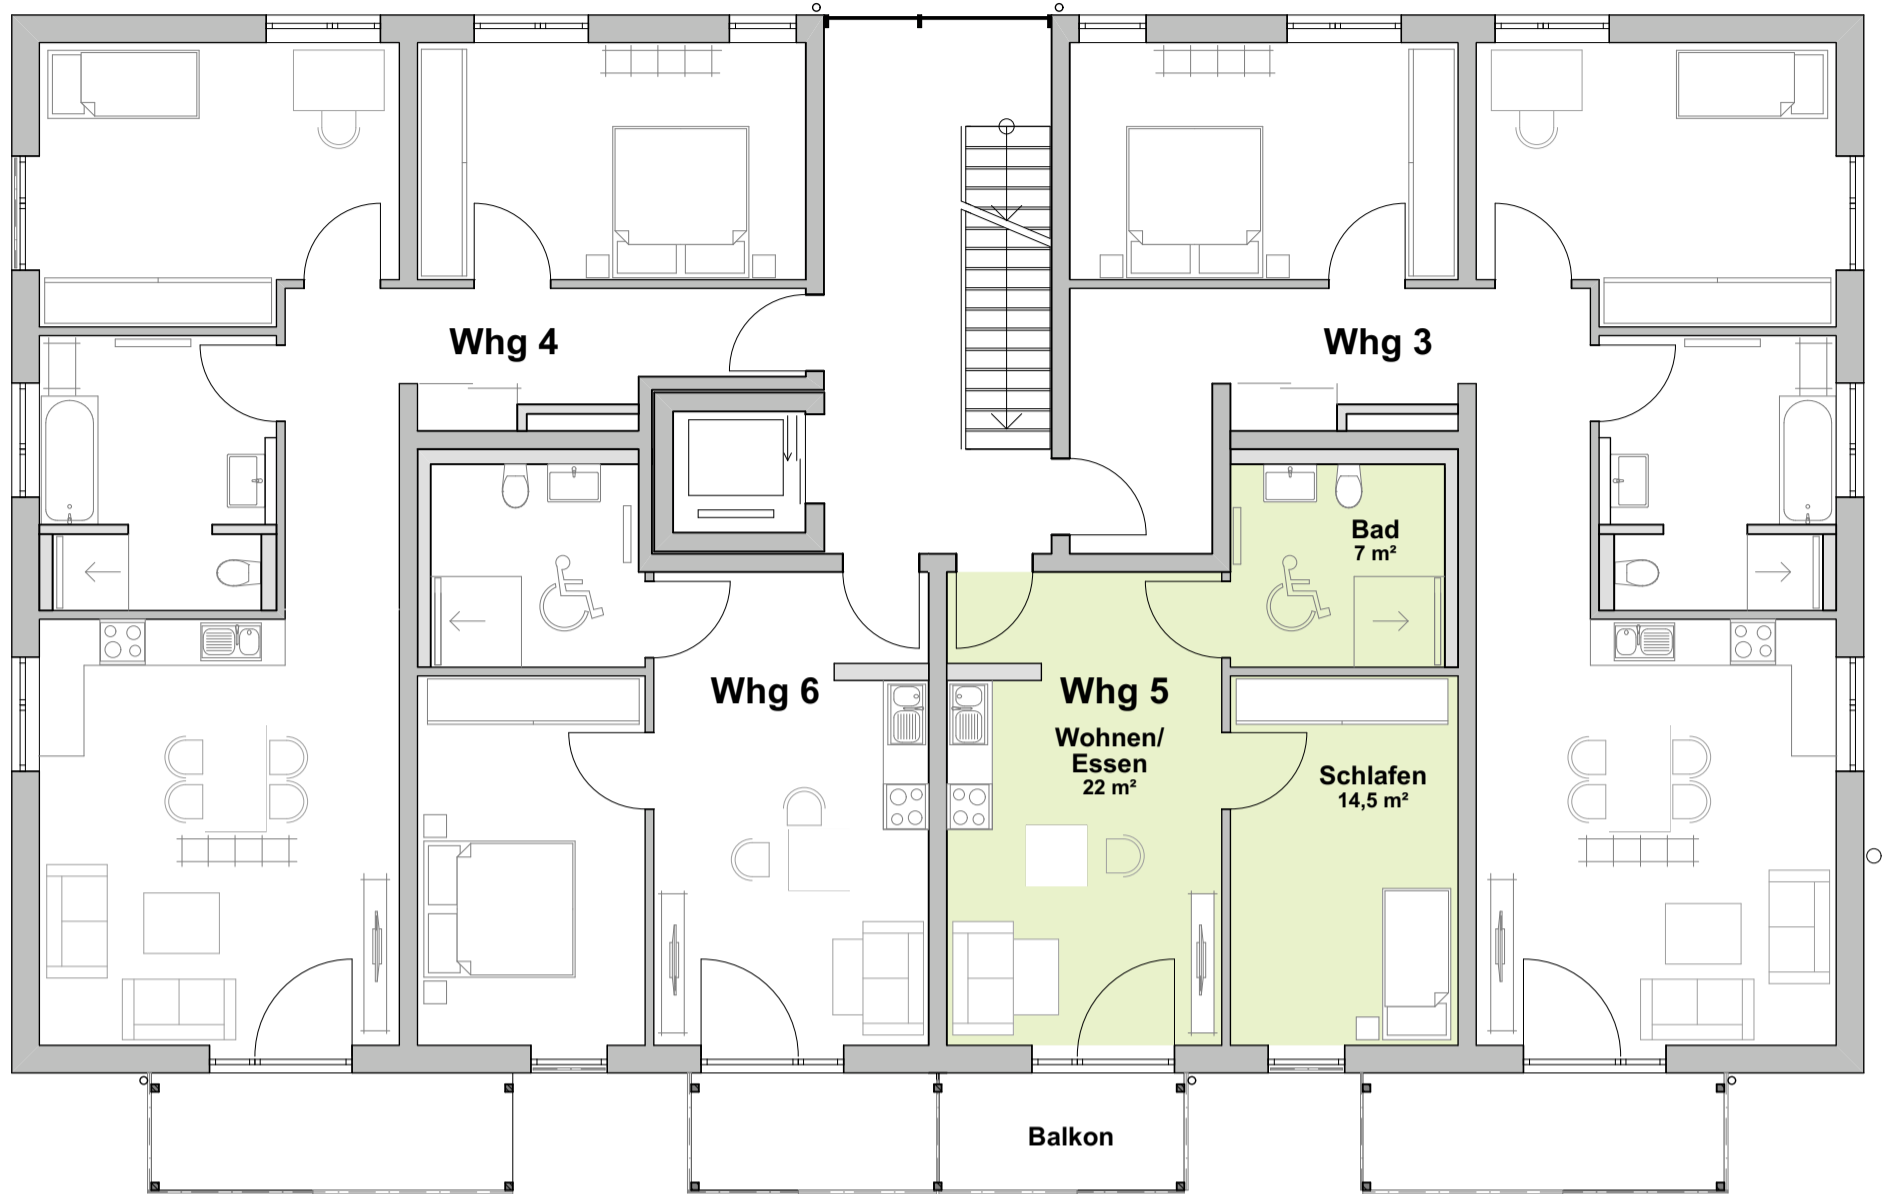

1. Obergeschoss

Whg 5
Wohnfläche 1.OG ca. 43,5 m²
zzgl. Balkon und Kellerabteil

Kellergeschoss