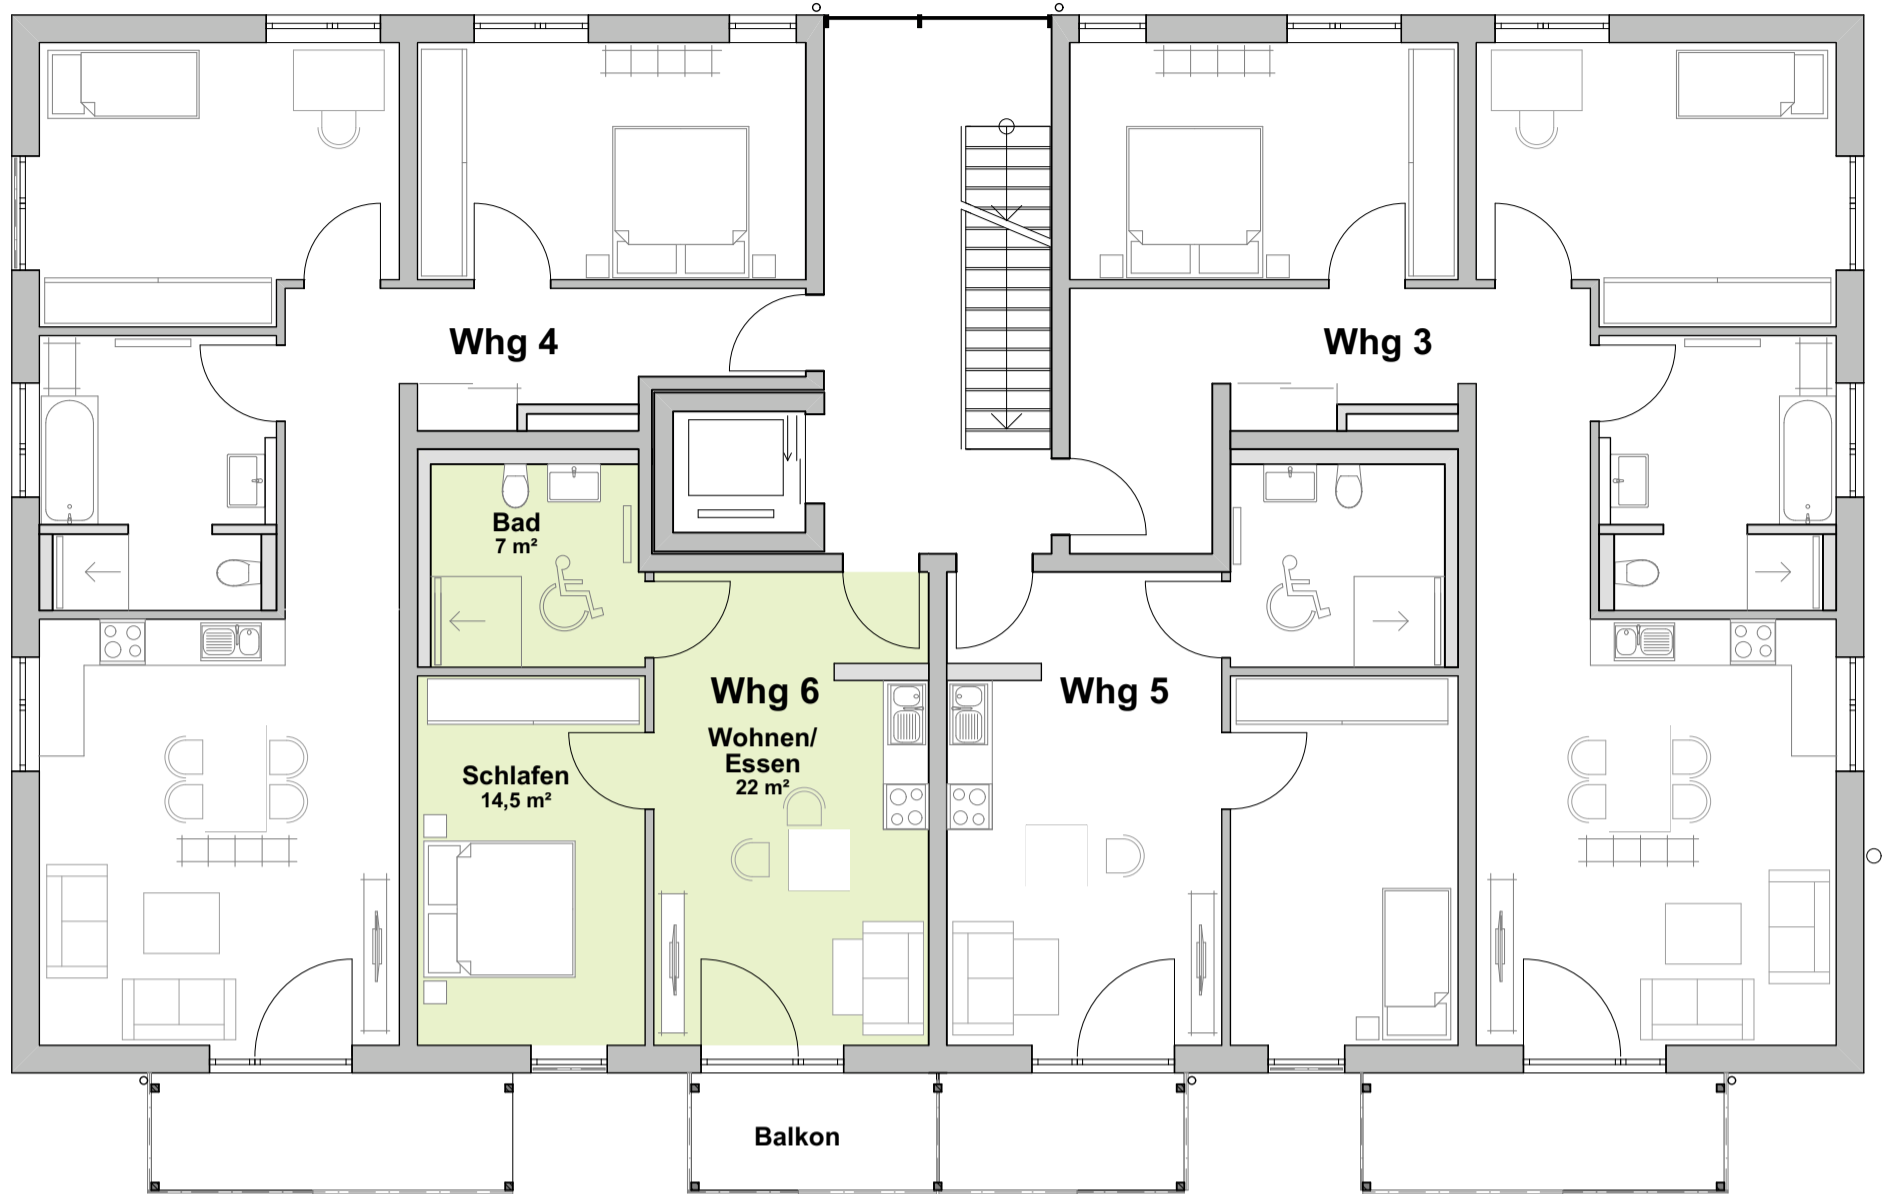

## 1. Obergeschoss

**Whg 6**  
Wohnfläche 1.OG ca. 43,5 m<sup>2</sup>  
zzgl. Balkon und Kellerabteil

## Kellergeschoss