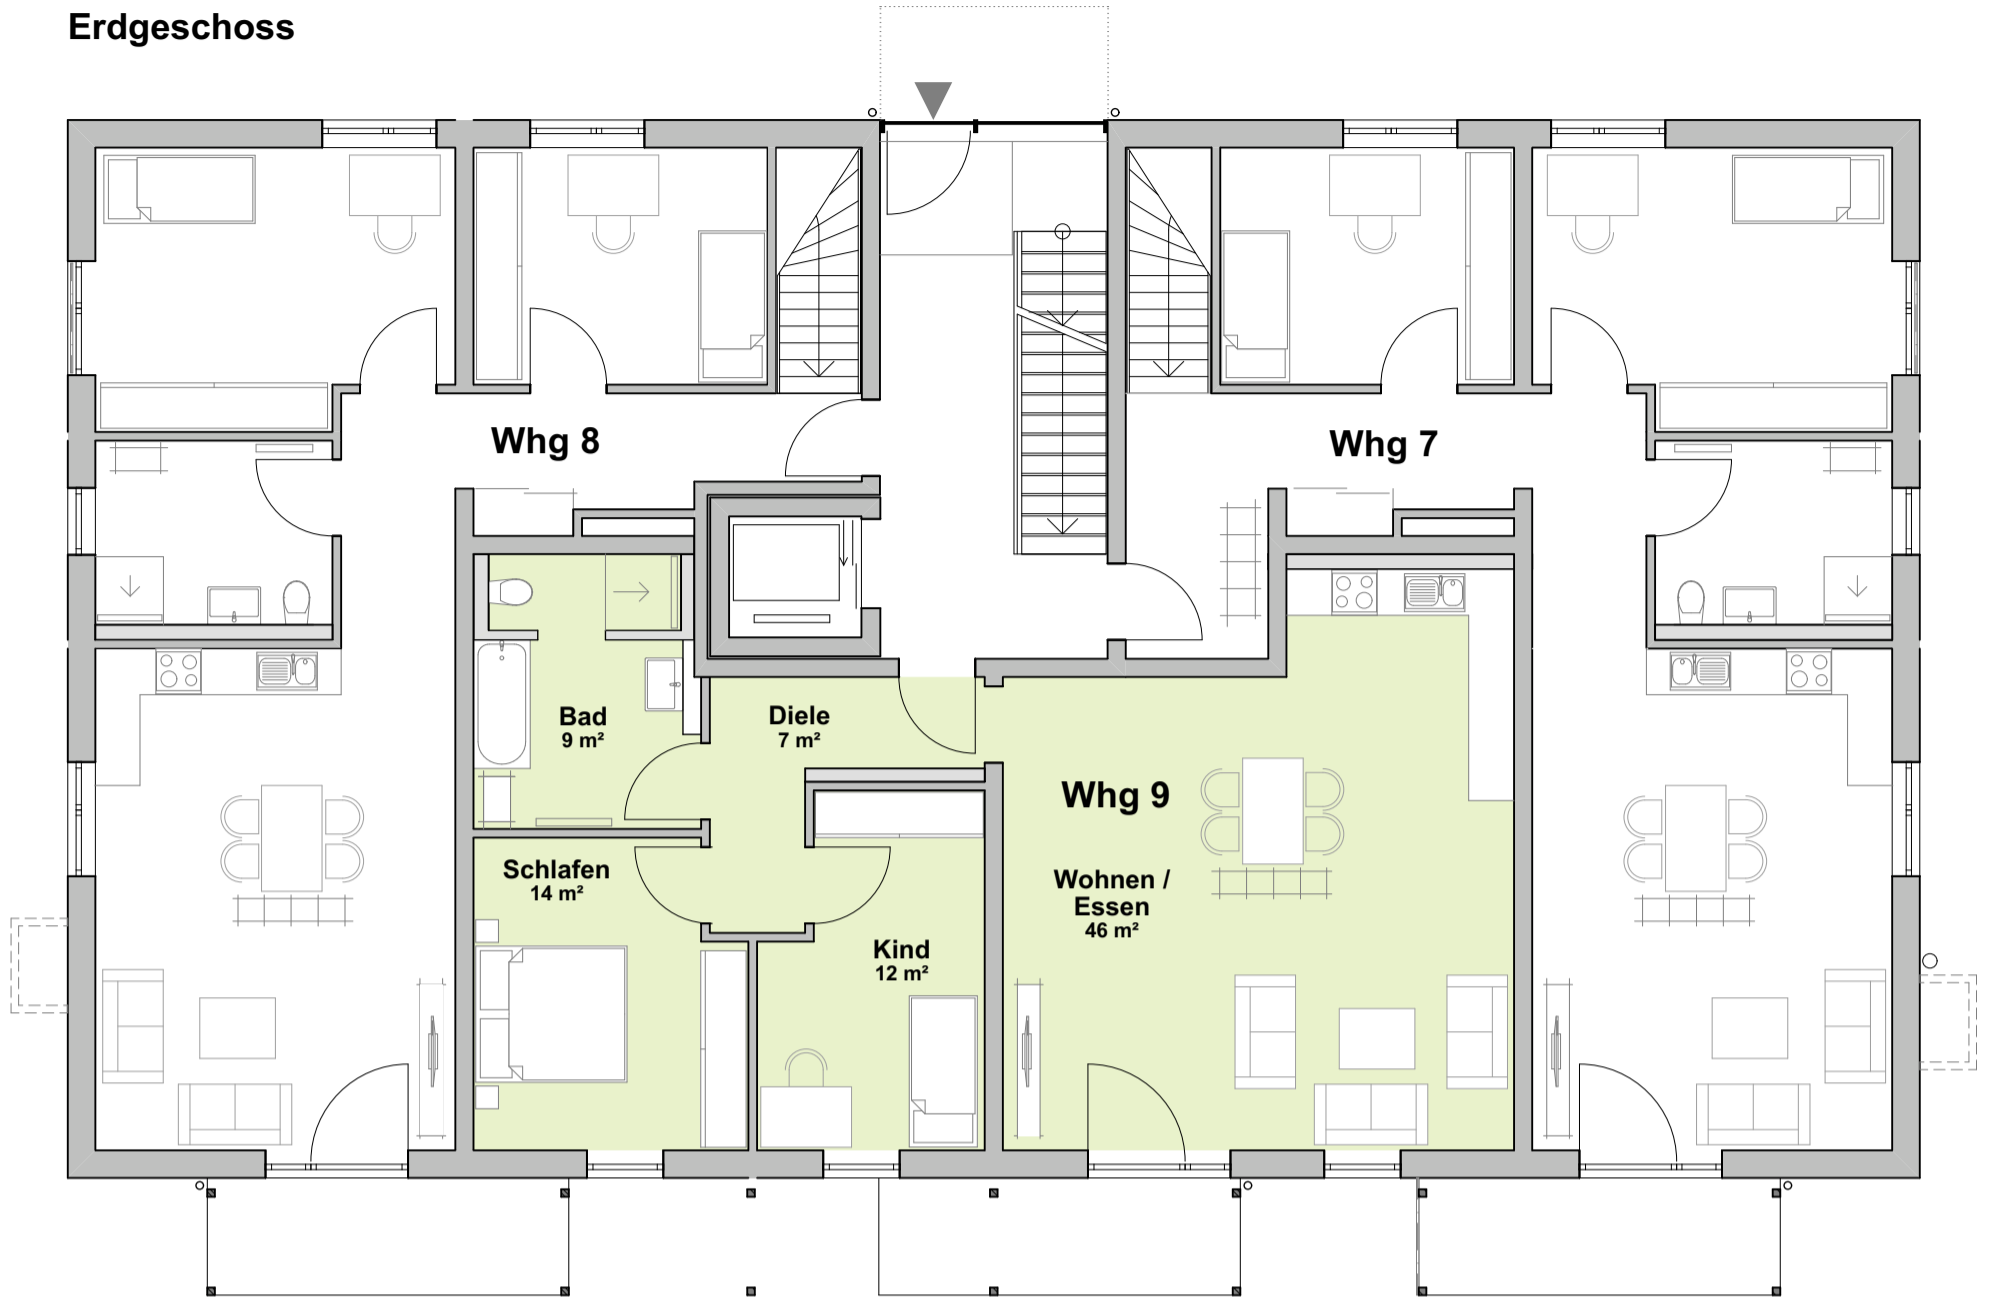

Erdgeschoss

Whg 9
Wohnfläche EG ca. 88 m²
zzgl. Terrasse und Kellerabteil

Kellergeschoss